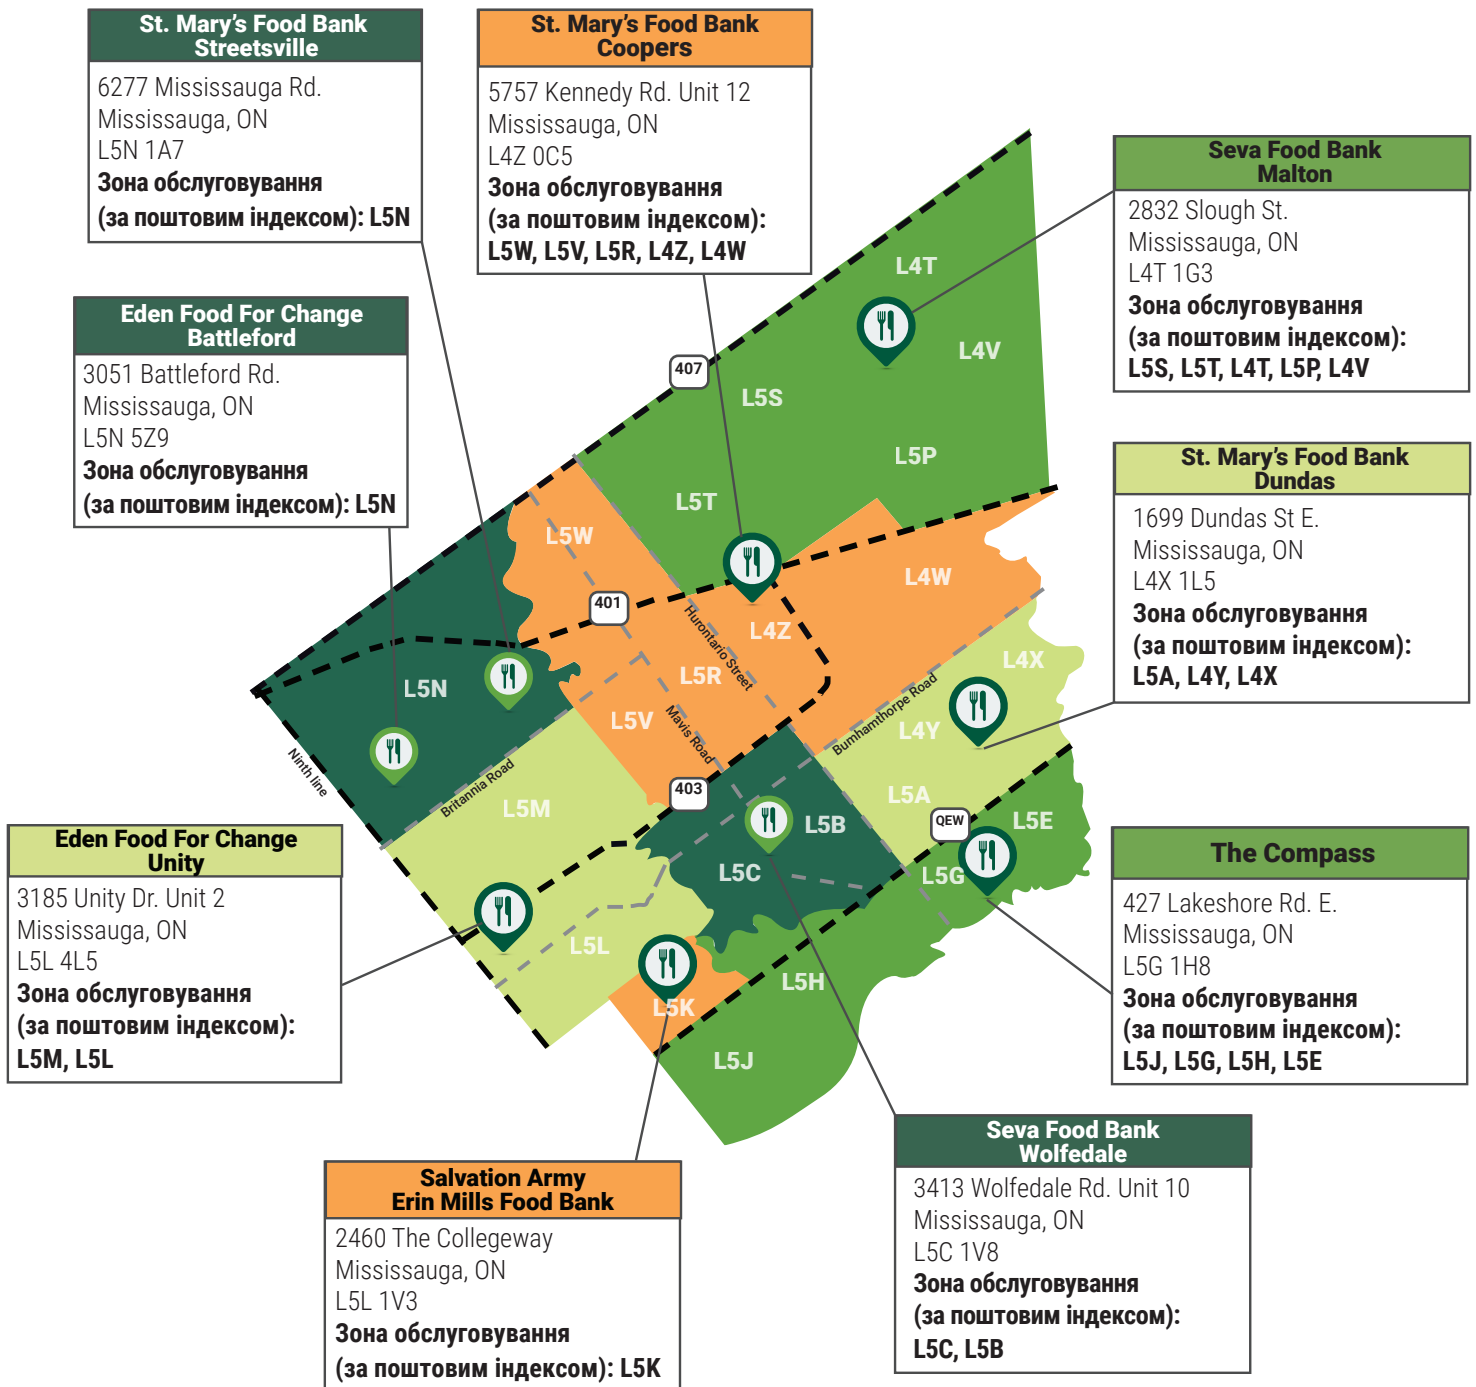

ВАМ ПОТРІБНА ЇЖА?

Скористайтесь нижченаведеною картою, щоб знайти найближчий до вас продовольчий банк у вашій місцевості, який обслуговує поштовий індекс вашої адреси.

Завітайте до продовольчого банку у вашому районі, щоб БЕЗКОШТОВНО отримати продукти більш ніж на 7 днів!

Години роботи продовольчого банку у вашій місцевості:

Eden Food For Change Battleford

Понеділок: 10:00 – 13:00
Четвер: 14:00 – 16:00
Четвер: 17:00 – 19:00

Номер телефону: 905-785-3651

Seva Food Bank Malton

Номер телефону: 905-607-2151

St. Mary's Food Bank Coopers

Вівторок: 12:00 – 14:00
Середа: 18:00 – 20:00
Четвер: 18:00 – 20:00

Номер телефону: 905-890-0900

Seva Food Bank Wolfedale

Середа: 16:00 – 20:00
Четвер: 16:00 – 20:00
П'ятниця: 11:00 – 15:00

Номер телефону: 905-274-9309

Eden Food For Change Unity

Вівторок: 16:00 – 19:00
Середа: 13:00 – 16:00
П'ятниця: 10:00 – 13:00

Номер телефону: 905-785-3651

St. Mary's Food Bank Dundas

Понеділок: 18:00 – 20:00
Середа: 11:30 – 14:00